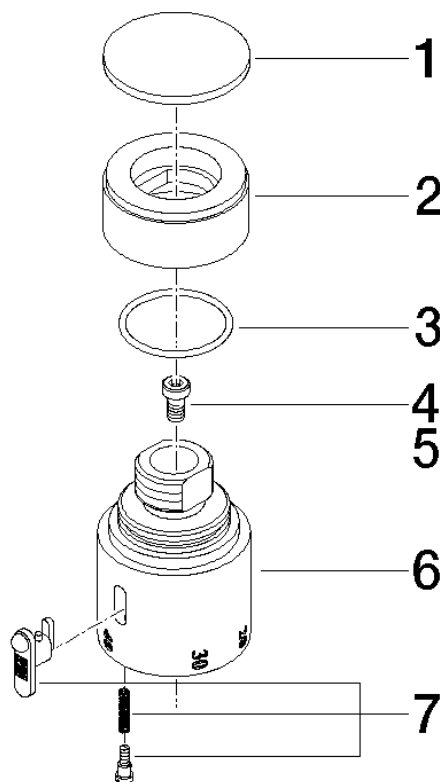

11 420 220

	Chrome	11 420 220-00
	Platine brossé	11 420 220-06
	Platine	11 420 220-08
	Laiton (Or 23cts)	11 420 220-09

11 420 220

11 420 220

Les pièces pour les autres finitions peuvent être trouvées ici : Platine brossé

### Liste des pièces de rechange

N°	Article Numéro	Désignation	Fréquence de montage	Délai de livraison
3	09 14 10 040 90	joint	1	2
4	90 30 30 027 00 90	vis	1	2
5	09 30 33 004 90	vis	1	2
7	90 21 33 020 00 90	poignée	1	2